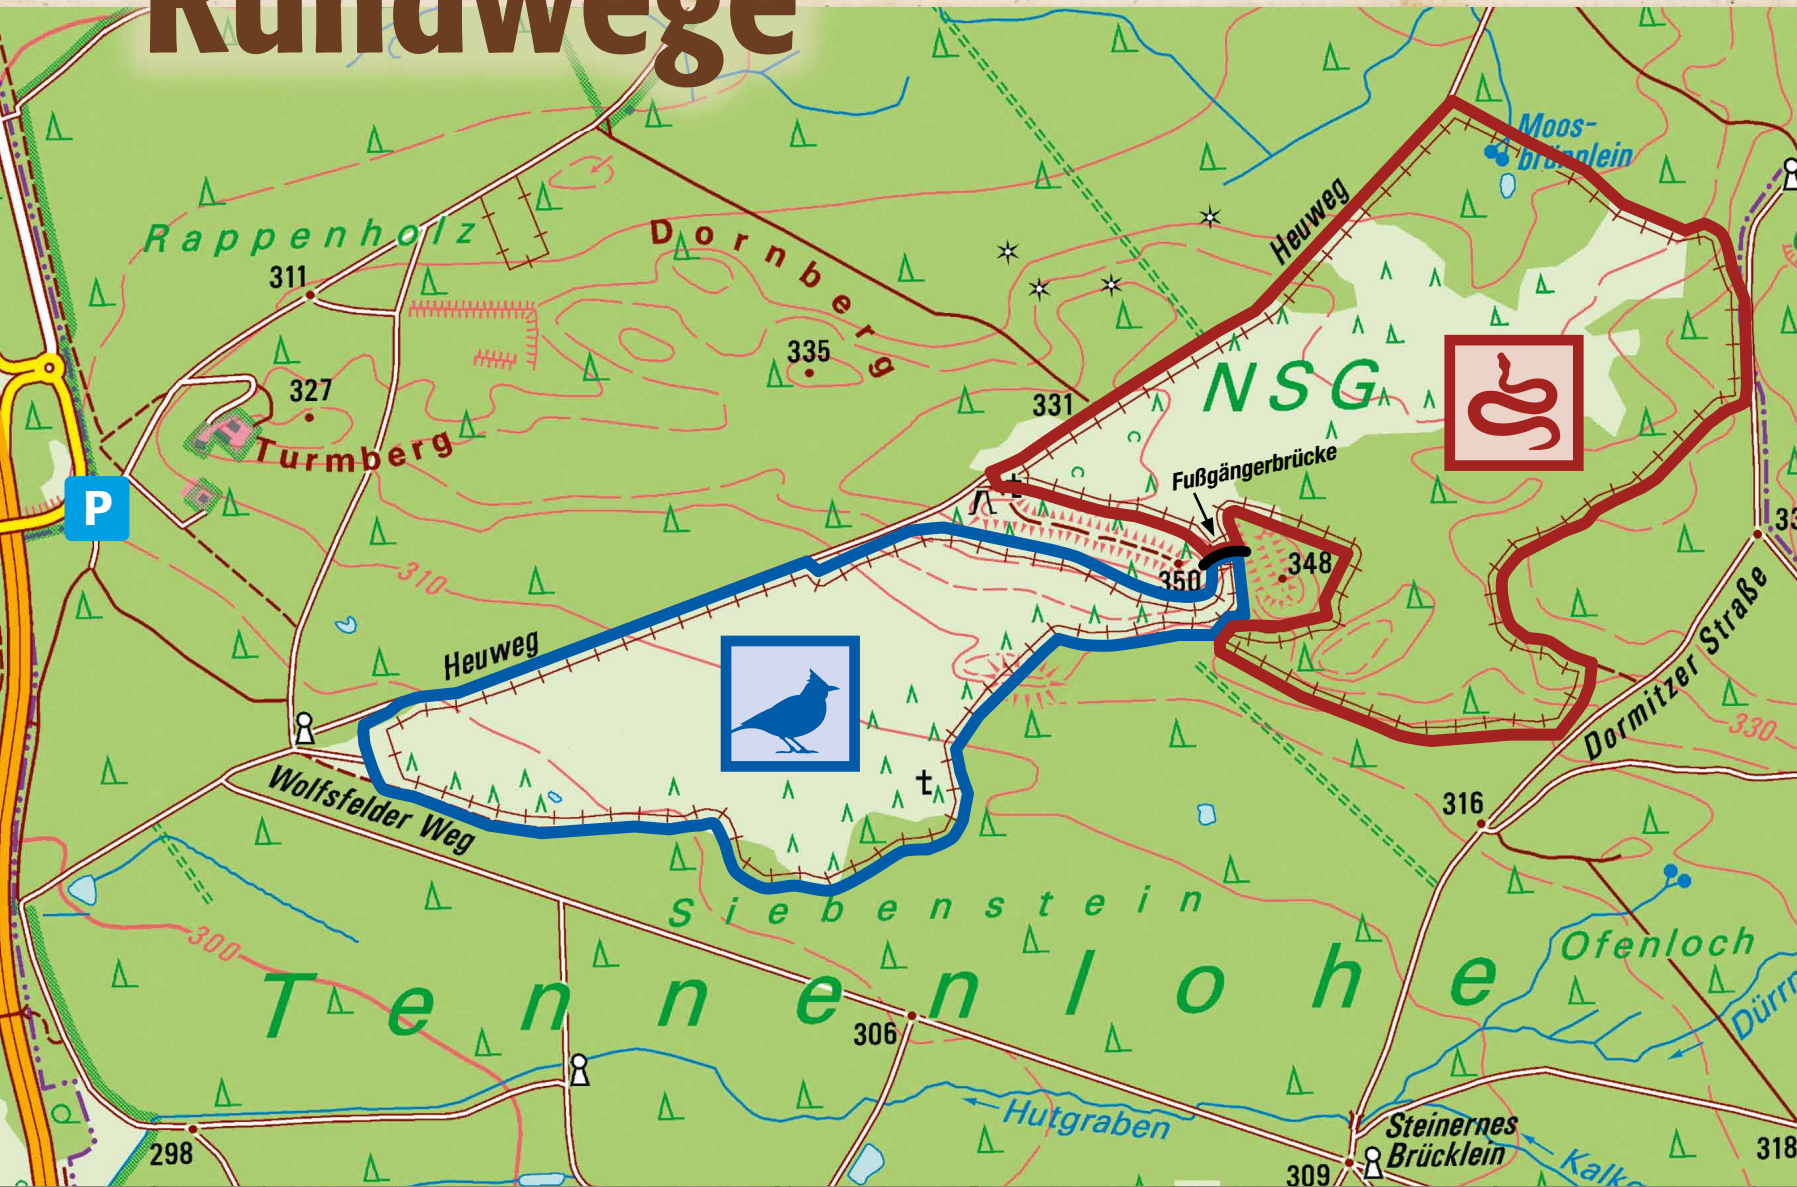

Rundwege

Landschafts-
pflegeverband
Mittelfranken

Standort

Länge: 3,3 km

Länge: 3,7 km

+

Gesamtlänge: 6,8 km

Karte zum Download

Quelle: Geobasisdaten: Bayerische Vermessungsverwaltung

Landkreis Erlangen-Höchstadt

DBU Naturerbe

Gebietsbetreuung
in Bayern
Naturschutz.
Für Dich. Von Ort.